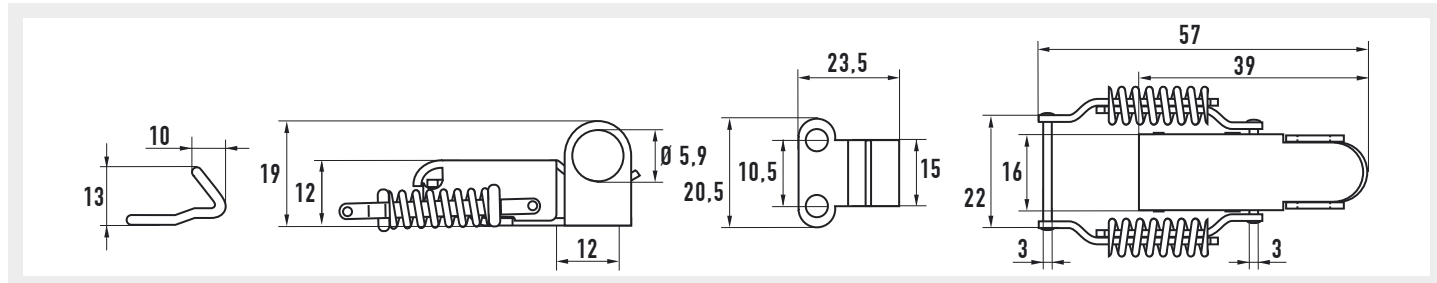

42 SP + PC

KLEINES KAPPENSCHLOSS 42 SP + PC

MIT FEDER, VERSCHLUSSVORRICHTUNG, GERADER GRUNDPLATTE UND GEGENHAKEN

SMALL TOGGLE 42 SP + PC

WITH SIDE SPRING, LOCKING POSSIBILITY, FLAT BASE PLATE AND HOOK

GRENOUILLÈRE PETIT MODÈLE 42 SP + PC

AVEC RESSORTS SUR LES CÔTÉS, PORTE CADENAS, PATTE PLATE ET CROCHET

Nietloch / rivet hole / trou pour rivet Ø 4,2 mm

Stahl verzinkt
Steel zinc plated
Acier zingué

Ø	OEBEL	CODE
4,2	100	55430 20042

Edelstahl A2 W.-Nr. 1.4301/03 AISI 304
Stainless steel A2 W.-Nr. 1.4301/03 AISI 304
Acier inox A2 W.-Nr. 1.4301/03 AISI 304