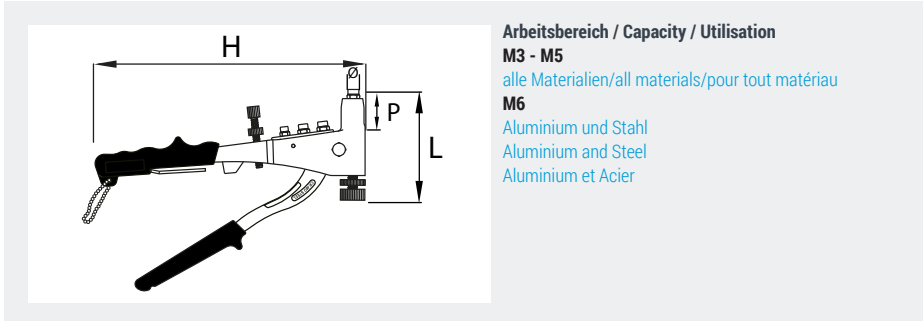

### EINHAND-BLINDNIETMUTTERN UND -SCHRAUBEN NIETZANGE

### PINCE À RIVETER À UNE MAIN POUR ÉCROUS ET GOUJONS

Gewicht	Weight	Poids	0,68 kg
L x H	L x H	L x H	144 x 260 mm
Mundstücktiefe P	Nose piece deep P	Profondeur du nez P	64 mm
Mundstückaufnahme	Nose piece adapter	Positionneur des embouts	Ø 22 mm
Material Gehäuse	Body material	Matériau du corps	high strength aluminium
Material Hebel	Lever material	Matériau des leviers	forged CR-MO steel alloy
Ausrüstung	Equipment	Équipement	GO-NUT 1 x M3 - M6
Code	Code	Code	22900 00350