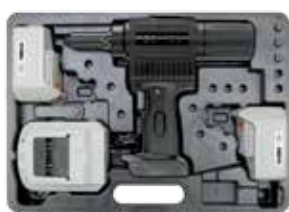

Akku-Tool und 2 x Akku 14,4 V / 2,8 Ah mit Ladegerät im Koffer
Accu-Tool and 2 x battery 14,4 V / 2,8 Ah with charger in case
Riveteuse et 2 x accu 14,4 V / 2,8 Ah avec chargeur dans coffret

Code	22660 10006 2 x 22660 00057