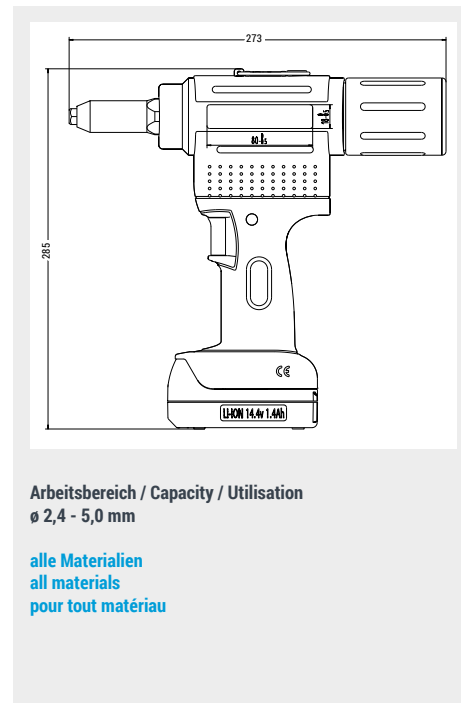

## ELEKTROMECHANISCHES, KABELLOSES BLINDNIETSETZGERÄT ELECTROMECHANIC, WIRELESS BLIND RIVET SETTING TOOL RIVETEUSE À ACCU

CE Konformität

Gerätesicherheit gemäß  
EU-Richtlinie Nr. 2006/42/EG

CE conformity

Equipment safety according  
EU Directive No. 2006/42/EG

CE conformité

Conformément à la directive européenne 2006/42/CE sur la  
sécurité des machines

Gewicht	Weight	Poids	1,70 kg
L x H	L x H	L x H	273 x 285 mm
Material	Material	Matériau	ABS
Hub	Stroke	Course	20 mm
Zugkraft	Traction power	Force de traction	12.000 N
Mundstückaufnahme	Nose piece adapter	Positionneur des embouts	ø 23,5 mm
Code	Code	Code	22660 10001