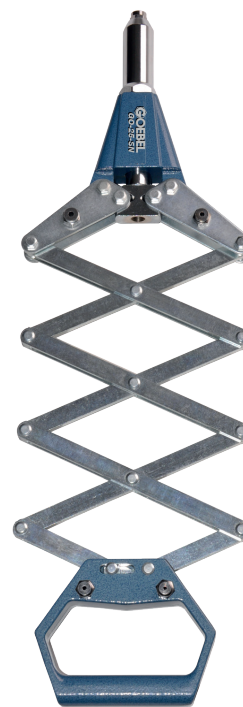

GO-25-SN

EINHAND-BLINDNIETSCHERE

ONE HAND LAZY TONG HAND RIVETER

PINCE À RIVETER À EXTENSEURS

Arbeitsbereich / Capacity / Utilisation

ø 3,2 - 6,4 mm

alle Materialien / all materials / pour tout matériau

HOCHFESTE BLINDNIETE

HIGH STRENGTH BLIND RIVETS

RIVETS À HAUTE RÉSISTANCE

ø 4,8 mm

alle Materialien / all materials / pour tout matériau

ø 6,0 - 6,4 mm

Aluminium und Stahl

Aluminium and Steel

Aluminium et Acier

Gewicht	Weight	Poids	1,94 kg
L x H (geschlossen)	L x H (closed)	L x H (fermé)	190 x 810 mm
L x H (geöffnet)	L x H (open)	L x H (ouvert)	310 x 810 mm
Mundstücktiefe P	Nose piece deep P	Profondeur du nez P	72 mm
Mundstückaufnahme	Nose piece adapter	Positionneur des embouts	Ø 24 mm
Material Gehäuse	Body material	Matériau du corps	high strength aluminium
Material Hebel	Lever material	Matériau des leviers	aluminium
Ausrüstung	Equipment	Équipement	1 x 3,0 - 3,2 / 4,0 / 4,8 - 5,0 / 6,0 / 6,4 1 x Schraubenschlüssel / Service Wrench / Clé
Code	Code	Code	22900 00250