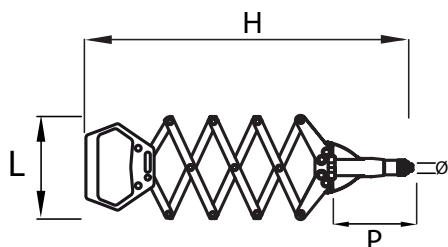

GO-25-SN

EINHAND-BLINDNIETSCHERE

ONE HAND LAZY TONG HAND RIVETER

PINCE À RIVETER À EXTENSEURS

Arbeitsbereich / Capacity / Utilisation

ø 3,2 - 6,4 mm

alle Materialien / all materials / pour tout matériau

HOCHFESTE BLINDNIETE

HIGH STRENGTH BLIND RIVETS

RIVETS À HAUTE RÉSISTANCE

ø 4,8 mm

alle Materialien / all materials / pour tout matériau

ø 6,0 - 6,4 mm

Aluminium und Stahl

Aluminium and Steel

Aluminium et Acier

Gewicht	Weight	Poids	1,94 kg
L x H (geschlossen)	L x H (closed)	L x H (fermé)	190 x 810 mm
L x H (geöffnet)	L x H (open)	L x H (ouvert)	310 x 810 mm
Mundstücktiefe P	Nose piece deep P	Profondeur du nez P	72 mm
Mundstückaufnahme	Nose piece adapter	Positionneur des embouts	Ø 24 mm
Material Gehäuse	Body material	Matériau du corps	high strength aluminium
Material Hebel	Lever material	Matériau des leviers	aluminium
Ausrüstung	Equipment	Équipement	1 x 3,0 - 3,2 / 4,0 / 4,8 - 5,0 / 6,0 / 6,4 1 x Schraubenschlüssel / Service Wrench / Clé
Code	Code	Code	22900 00250