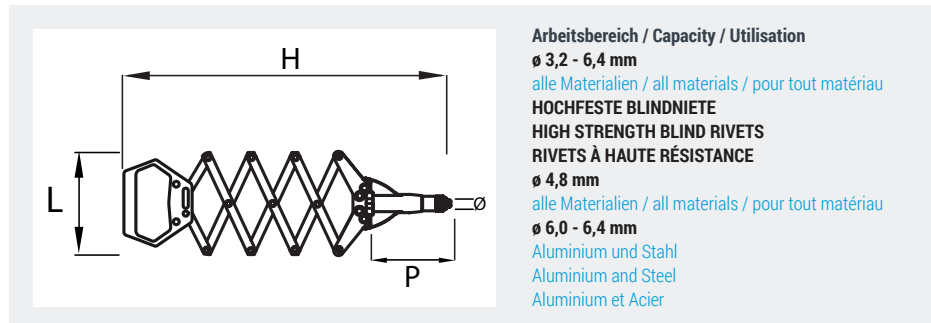

GO-25-SN

EINHAND-BLINDNIETSCHERE

ONE HAND LAZY TONG HAND RIVETER

PINCE À RIVETER À EXTENSEURS

Gewicht	Weight	Poids	1,94 kg
L x H (geschlossen)	L x H (closed)	L x H (fermé)	190 x 810 mm
L x H (geöffnet)	L x H (open)	L x H (ouvert)	310 x 810 mm
Mundstücktiefe P	Nose piece deep P	Profondeur du nez P	72 mm
Mundstückaufnahme	Nose piece adapter	Positionneur des embouts	Ø 24 mm
Material Gehäuse	Body material	Matériau du corps	high strength aluminium
Material Hebel	Lever material	Matériau des leviers	aluminium
Ausrüstung	Equipment	Équipement	1 x 3,0 - 3,2 / 4,0 / 4,8 - 5,0 / 6,0 / 6,4 1 x Schraubenschlüssel / Service Wrench / Clé
Code	Code	Code	22900 00250