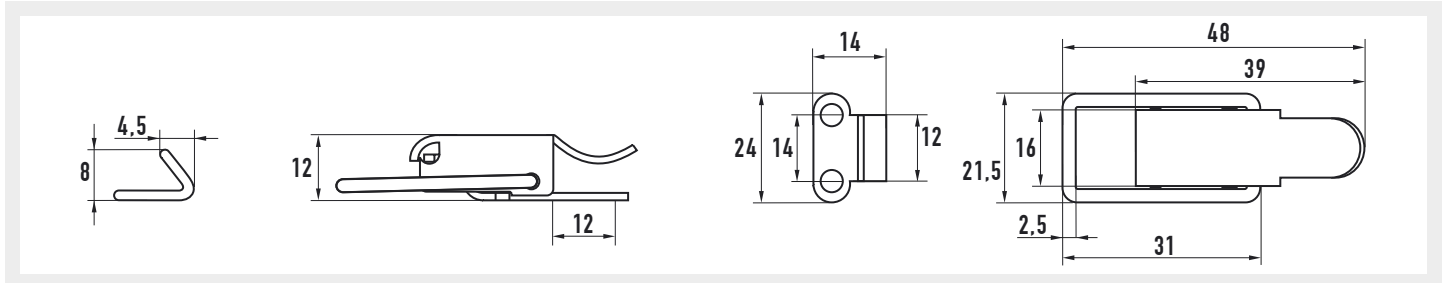

**KLEINES KAPPENSCHLOSS 42**

MIT GERADER GRUNDPLATTE UND GEGENHAKEN

**SMALL TOGGLE 42**

WITH FLAT BASE PLATE AND HOOK

**GRENOUILLÈRE PETIT MODÈLE 42**

AVEC PATTE PLATE ET CROCHET

Nietloch / rivet hole / trou pour rivet  $\varnothing$  4,2 mm