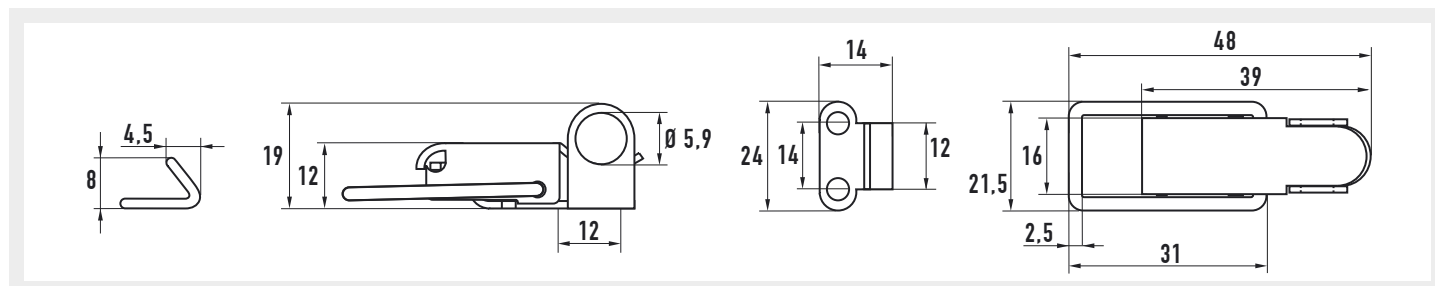

KLEINES KAPPENSCHLOSS 42 PC

MIT VERSCHLUSSVORRICHTUNG, GERADER GRUNDPLATTE UND GEGENHAKEN

SMALL TOGGLE 42 PC

WITH LOCKING POSSIBILITY, FLAT BASE PLATE AND HOOK

GRENOUILLÈRE PETIT MODÈLE 42 PC

AVEC PORTE CADENAS, PATTE PLATE ET CROCHET

Nietloch / rivet hole / trou pour rivet \varnothing 4,2 mm

Stahl verzinkt
Steel zinc plated
Acier zingué

\varnothing		
4,2	100	55430 11042

Edelstahl A2 W.-Nr. 1.4301/03 AISI 304
Stainless steel A2 W.-Nr. 1.4301/03 AISI 304
Acier inox A2 W.-Nr. 1.4301/03 AISI 304