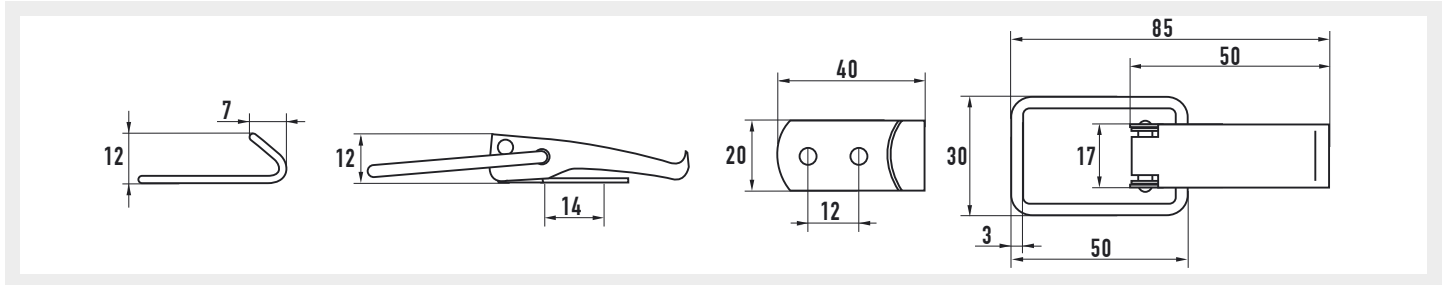

**KLEINES KAPPENSCHLOSS 50**

SELBSTSCHLIESSEND, MIT GERADER GRUNDPLATTE UND GEGENHAKEN

**SMALL TOGGLE 50**

SELF LOCKING, WITH FLAT BASE PLATE AND HOOK

**GRENOUILLÈRE PETIT MODÈLE 50**

AUTOFERMETURE, AVEC PATTE PLATE ET CROCHET

Nietloch / rivet hole / trou pour rivet  $\varnothing$  4,5 mm

Stahl verzinkt  
Steel zinc plated  
Acier zingué

$\varnothing$		
4,5	100	55430 11500

Edelstahl A2 W.-Nr. 1.4301/03 AISI 304  
Stainless steel A2 W.-Nr. 1.4301/03 AISI 304  
Acier inox A2 W.-Nr. 1.4301/03 AISI 304