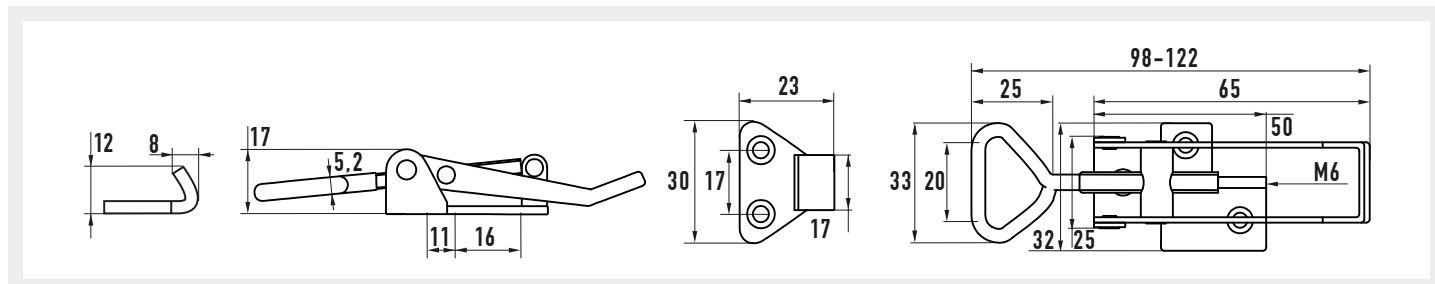

MITTELGROSSER EXZENTERVERSCHLUSS 702 L

MIT VERSCHLUSSVORRICHTUNG, GERADER GRUNDPLATTE UND GEGENHAKEN

MEDIUM SIZE EXCENTRIC TOGGLE 702 L

WITH LOCKING POSSIBILITY, FLAT BASE PLATE AND HOOK

MOYENNE GRENOUILLÈRE EXCENTRIQUE 702 L

AVEC PORTE CADENAS, PATTE PLATE ET CROCHET

Nietloch / rivet hole / trou pour rivet \varnothing 5,3 mm

Stahl verzinkt
Steel zinc plated
Acier zingué

\varnothing	GOEBEL	CODE
5,3	10	55433 14702

Edelstahl A4 W.-Nr. 1.4401 AISI 316
Stainless steel A4 W.-Nr. 1.4401 AISI 316
Acier inox A4 W.-Nr. 1.4401 AISI 316